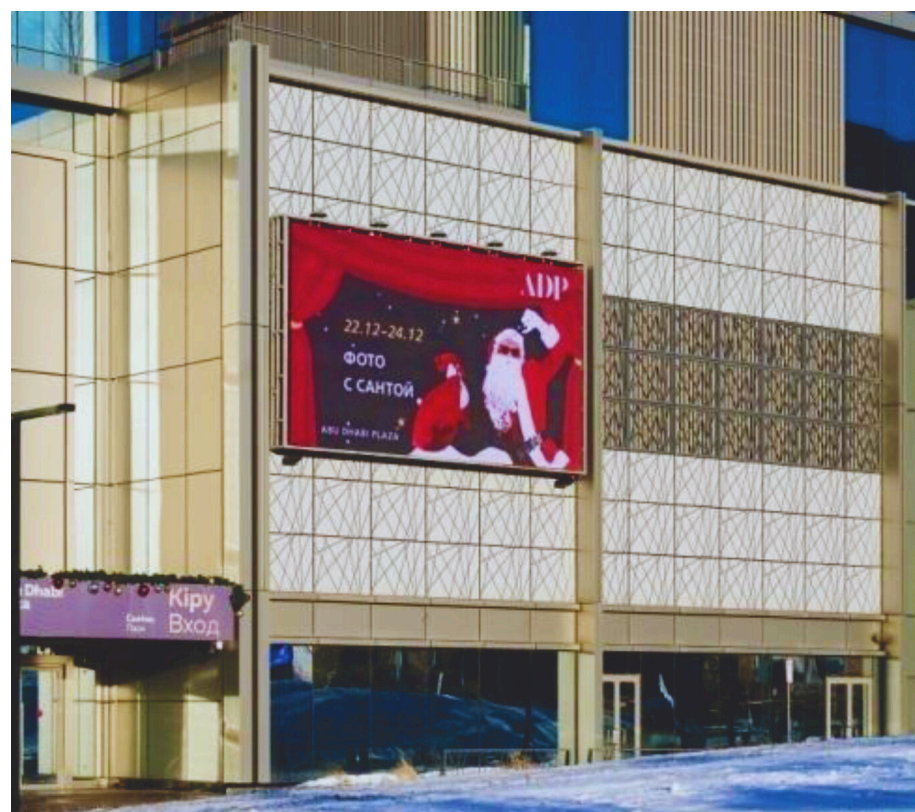

ВНЕШНИЕ ЭКРАНЫ МФК ABU DHABI PLAZA LED 2 ЭКРАНА

Правый наружный LED экран 2
Локация: на здании с видом на парк. Обзор с улиц Туркестан и Акмешит.