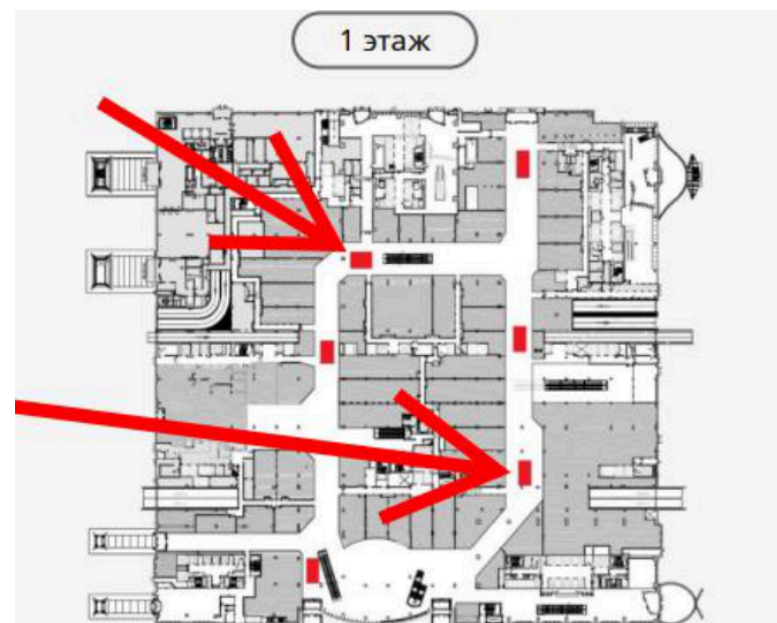

Внутренний экран LED 2

Локация: 2 этаж, напротив эскалатора, рядом с Кидбург и Reserved Kids.

Внутренний экран LED 3

Локация: 1 этаж, выход к паркингу, между Starbucks и LCWaikiki.

РАЗМЕЩЕНИЕ	РАЗМЕР	ВРЕМЯ РАБОТЫ	ПОКАЗОВ В ЧАС	ПОКАЗОВ В ДЕНЬ	Стоимость неделя (вкл НДС)	Стоимость месяц (вкл НДС)
Внутренний экран LED 1	1152x768 px	10:00-22:00	6	72	80 000	260 000
Внутренний экран LED 2	1728x1152 px	10:00-22:00	6	72		
Внутренний экран LED 3	1728x1152 px	10:00-22:00	6	72		

ВНУТРЕННИЕ ЭКРАНЫ

1- ЭТАЖ

2- ЭТАЖ

РАСПОЛОЖЕНИЕ ВНУТРЕННИХ ЭКРАНОВ

ВНУТРЕННИЕ PAD ЭКРАНЫ МФК АБУ ДХАБИ PLAZA 8 PAD ЭКРАНОВ

- Внутренние PAD экраны
- Локации: 4 экрана на 1 этаж
- 4 экрана на 2 этаже
- Соотношение сторон 16:9

РАЗМЕЩЕНИЕ	РАЗМЕР	ВРЕМЯ РАБОТЫ	ПОКАЗОВ В ЧАС	ПОКАЗОВ В ДЕНЬ	Стоимость неделя (вкл НДС)	Стоимость месяц (вкл НДС)
Внутренний экран PAD	1080x1920px 2160x3840px	10:00-22:00	6	72	90 000	300 000

ВНУТРЕННИЕ ЭКРАНЫ В ЛИФТАХ МФК ABU DHABI PLAZA