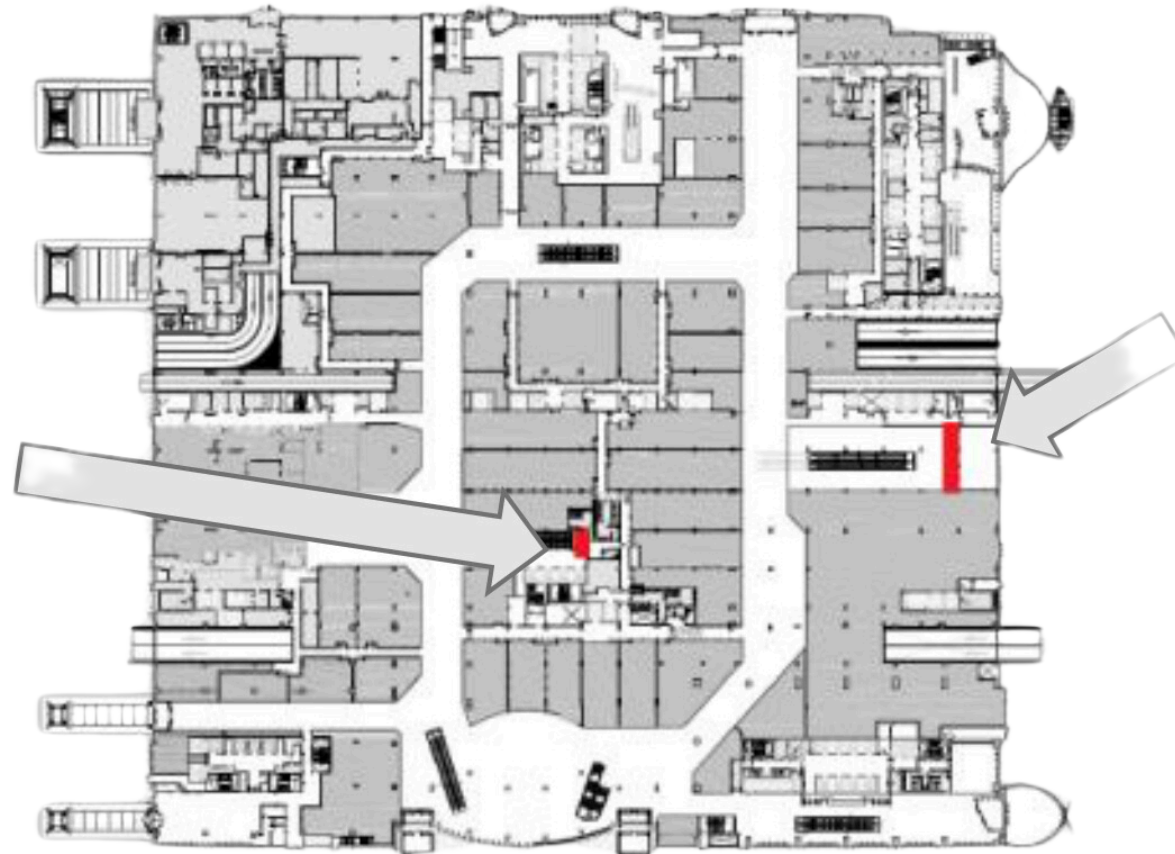

Abu Dhabi Plaza состоит

из 5 высотных зданий

ABU DHABI PLAZA

2025

— ВНУТРЕННИЕ ЭКРАНЫ МФК «ABU DHABI PLAZA» 3 LED ЭКРАНА

ВНУТРЕННИЙ ЭКРАН LED 1

Локация: 1 этаж, выход к паркингу, возле Galmart и банкоматов.

Внутренний экран LED 2

Локация: 2 этаж, напротив эскалатора, рядом с Кидбург и Reserved Kids.

Внутренний экран LED 3

Локация: 1 этаж, выход к паркингу, между Starbucks и LCWaikiki.

РАЗМЕЩЕНИЕ	РАЗМЕР	ВРЕМЯ РАБОТЫ	ПОКАЗОВ В ЧАС	ПОКАЗОВ В ДЕНЬ	Стоимость неделя (вкл НДС)	Стоимость месяц (вкл НДС)
Внутренний экран LED 1	1152x768 px	10:00-22:00	6	72	80 000	260 000
Внутренний экран LED 2	1728x1152 px	10:00-22:00	6	72		
Внутренний экран LED 3	1728x1152 px	10:00-22:00	6	72		

ВНУТРЕННИЕ ЭКРАНЫ

1- ЭТАЖ

2- ЭТАЖ

РАСПОЛОЖЕНИЕ ВНУТРЕННИХ ЭКРАНОВ

ВНУТРЕННИЕ PAD ЭКРАНЫ МФК АБУ ДХАБИ PLAZA 8 PAD ЭКРАНОВ

- Внутренние PAD экраны
- Локации: 4 экрана на 1 этаж
- 4 экрана на 2 этаже
- Соотношение сторон 16:9