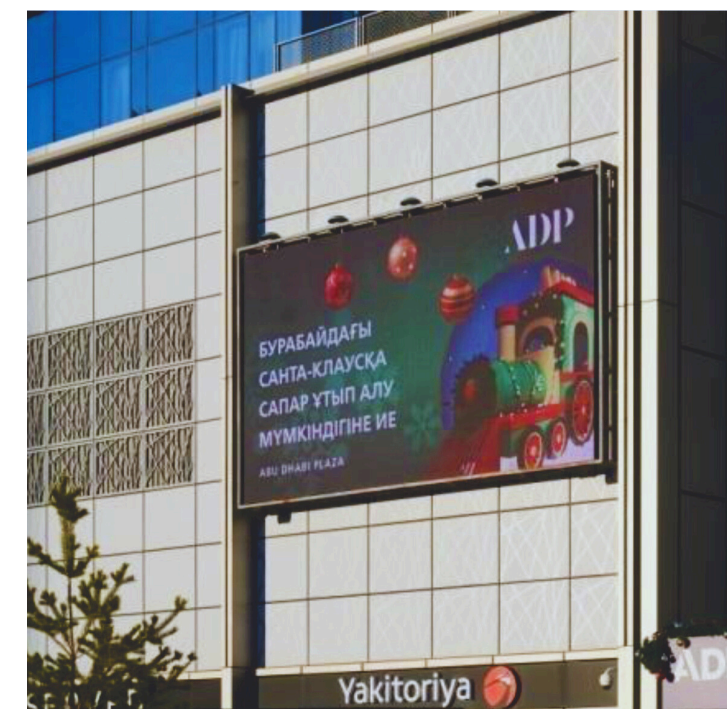

ВНЕШНИЕ ЭКРАНЫ МФК ABU DHABI PLAZA LED 2 ЭКРАНА

Правый наружный LED экран 2
Локация: на здании с видом на парк. Обзор с улиц Туркестан и Акмешит.

Левый наружный LED экран 1
Локация: на здании с видом на парк. Обзор с улиц Туркестан и Акмешит.