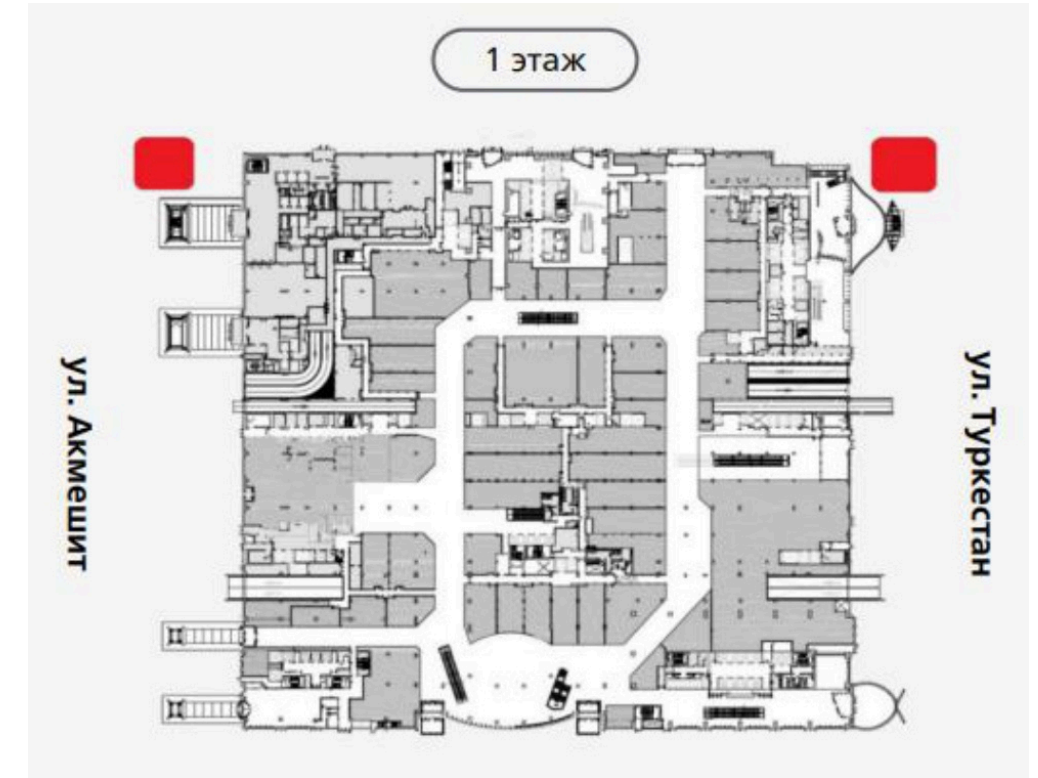

ВНЕШНИЕ ЭКРАНЫ МФК АБУ ДХАБИ PLAZA ТОТЕМЫ 2 ЭКРАНА

Расположение тотемов

РАЗМЕЩЕНИЕ	РАЗМЕР	ВРЕМЯ РАБОТЫ	ПОКАЗОВ В ЧАС	ПОКАЗОВ В ДЕНЬ	Стоимость неделя (вкл НДС)	Стоимость месяц (вкл НДС)
Тотем экран 1	850x680px	24 ч	6	144	130 000	410 000
Тотем экран 2	850x680px	24 ч	6	144