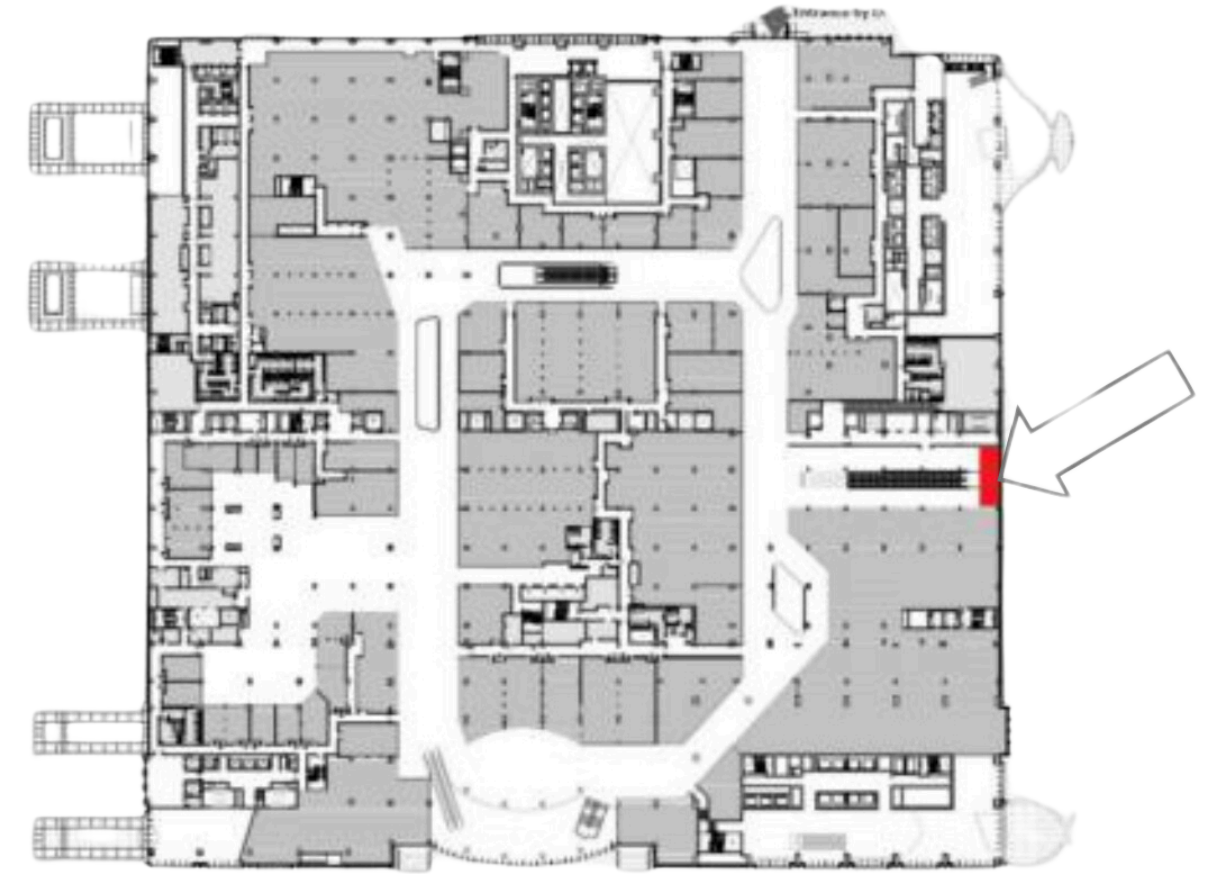

Abu Dhabi Plaza состоит

из 5 высотных зданий

ABU DHABI PLAZA

2025

— ВНУТРЕННИЕ ЭКРАНЫ МФК «ABU DHABI PLAZA» 3 LED ЭКРАНА

ВНУТРЕННИЙ ЭКРАН LED 1

Локация: 1 этаж, выход к паркингу, возле Galmart и банкоматов.

Внутренний экран LED 2

Локация: 2 этаж, напротив эскалатора, рядом с Кидбург и Reserved Kids.

Внутренний экран LED 3

Локация: 1 этаж, выход к паркингу, между Starbucks и LCWaikiki.

РАЗМЕЩЕНИЕ	РАЗМЕР	ВРЕМЯ РАБОТЫ	ПОКАЗОВ В ЧАС	ПОКАЗОВ В ДЕНЬ	Стоимость неделя (вкл НДС)	Стоимость месяц (вкл НДС)
Внутренний экран LED 1	1152x768 px	10:00-22:00	6	72	80 000	260 000
Внутренний экран LED 2	1728x1152 px	10:00-22:00	6	72		
Внутренний экран LED 3	1728x1152 px	10:00-22:00	6	72		

ВНУТРЕННИЕ ЭКРАНЫ

1- ЭТАЖ

2- ЭТАЖ

РАСПОЛОЖЕНИЕ ВНУТРЕННИХ ЭКРАНОВ

ВНУТРЕННИЕ PAD ЭКРАНЫ МФК АБУ ДХАБИ PLAZA 8 PAD ЭКРАНОВ

- Внутренние PAD экраны
- Локации: 4 экрана на 1 этаж
- 4 экрана на 2 этаже
- Соотношение сторон 16:9